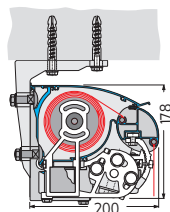

Utfall 150 cm = 203 cm  
Utfall 200 cm = 238 cm  
Utfall 250 cm = 288 cm

Utfall 300 cm = 338 cm  
Utfall 350 cm = 388 cm  
Utfall 400 cm = 438 cm

ANTAL ARMAR:

0-650cm 2 armar  
650cm < 3 armar

HÅRDVARA

Strängpressad aluminium med bärrör i stål  
Armar och leder i högkvalitativ aluminium  
Trippelt fjäderpaket i armarna ger stark dukspänning

TILLVAL:

Väggkonsol: 90, 180, 300 mm  
Takkonsol: 90, 180 mm  
Vinkel för takstol  
Underläggsplatta: 10 mm

Frontrullgardin  
Stödben

Takkvinkel 90mm

Vinkel för takstol + väggkonsol

## INSTALLATION

- Monteras med konsoler på vägg, i tak eller takstol

Vägmontering (mm).

Takmontering (mm).

Vinkel för takstol (mm).

Rullgardin i front