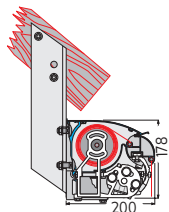

TILLVAL:

Väggkonsol: 90, 180, 300 mm  
Takkonsol: 90, 180 mm  
Vinkel för takstol  
Underläggsplatta: 10 mm

Frontrullgardin  
Stödben

Takkvinkel 90mm

Vinkel för takstol + väggkonsol

## INSTALLATION

- Monteras med konsoler på vägg, i tak eller takstol

Vägmontering (mm).

Takmontering (mm).

Vinkel för takstol (mm).

Rullgardin i front