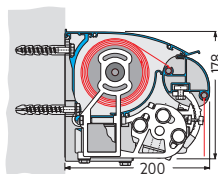

Utfall 150 cm = 203 cm  
Utfall 200 cm = 238 cm  
Utfall 250 cm = 288 cm

Utfall 300 cm = 338 cm  
Utfall 350 cm = 388 cm  
Utfall 400 cm = 438 cm

ANTAL ARMAR:

0-650cm 2 armar  
650cm < 3 armar

HÅRDVARA

Strängpressad aluminium med bärrör i stål  
Armar och leder i högkvalitativ aluminium  
Trippelt fjäderpaket i armarna ger stark dukspänning

TILLVAL:

Väggkonsol: 90, 180, 300 mm  
Takkonsol: 90, 180 mm  
Vinkel för takstol  
Underläggsplatta: 10 mm

Frontrullgardin  
Stödben

Takkvinkel 90mm

Vinkel för takstol + väggkonsol

## INSTALLATION

- Monteras med konsoler på vägg, i tak eller takstol

Vägmontering (mm).

Takmontering (mm).

Vinkel för takstol (mm).

Rullgardin i front